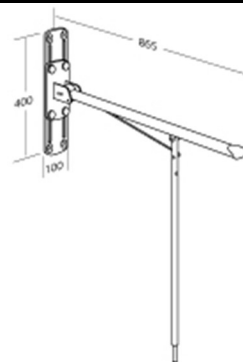

<b>Produkt</b>	VALUE toiletstøtte, højderegulerbar
<b>Varenummer</b>	<p>R1111000  VVS:615722410  NRF:6191644  RSK:7972413  EAN:5708590176437  HMI: 25414  NBS:N13:436  FDA: ILS/D135866</p>
<b>Farve</b>	Hvid
<b>Produktbeskrivelse</b>	<p>Toiletstøtte med ben, 150 mm højderegulerbar. Inkl. monteringsæt til massiv mur.</p> <p>HMI-nr.: 25414</p>
<b>Justerbarhed</b>	Højderegulerbar
<b>Reguleringshøjde</b>	145 mm
<b>Maksimal belastning</b>	Maks. lodret belastning: 135 kg.
<b>Materialer</b>	Toiletstøtten er fremstillet af rustfrit stål med en Rilsan-belagt overflade, som er behagelig at røre ved, let at rengøre, og som giver god beskyttelse mod rust. Endepropperne er fremstillet af nylon (PA).
<b>Ergonomi</b>	<p>En god hjælp, når man sidder, står, skal rejse sig og sætte sig.  Gode, brede støtteflader for hånd og arm.  Det ergonomiske design giver et fast og behageligt greb, samt en god fornemmelse af, hvor støtten ender.</p>
<b>Funktioner</b>	<p>Toiletstøtten kan slås op, når den ikke er i brug - eller for at give plads.</p> <p>Med ben for ekstra understøtning.</p> <p>Højdejusterbar 145 mm.</p>
<b>Garanti</b>	Pressalit Care forpligter sig til inden for en periode på 5 år fra fakturadato at afhjælpe materiale- eller fabriktionsfejl.