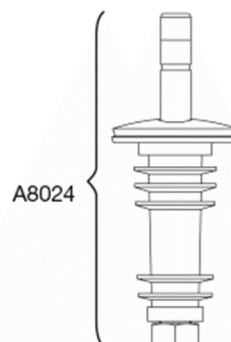

Fast beslag, topmonteret

Varenummer

DF2999
VVS: 616810840
EAN: 5708590341927

Maksimal
belastning

Vægt	0,145 kg
Vægt emballeret	0,145 kg
Vægt pr. kolli	0 kg
Antal pr. kolli	0
Kolli pr. palle	0
Antal pr. palle	0