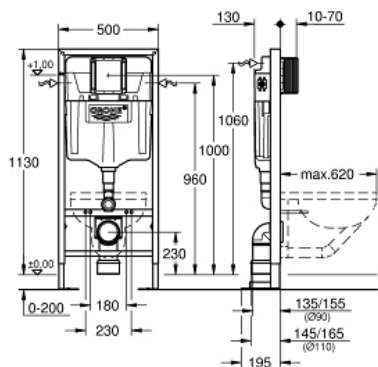

RAPID SL

MODEL # 38584001

Pure Freude
an Wasser

GROHE

Product Description:

RAPID SL

Standard Specification:

med cisterne GD 2
til fritstående montage eller montage
foran væg
stålramme, pulverlakeret, selvbærende
til tørbeklædning, komplet formonteret
fastmonterede objekttilslutninger
med højdesikring
med befæstigelsesmateriale
2 WC-bolte
keramisk fastgørelse
WC keramik med lille bærende område (< 205 mm)
kræver yderligere tilbehør 38 779 000
bolteafstand 180/230mm
afløbsbøjning DN 90mm
justérbar
overgangsstykke DN 90/110mm
til- og afløbsgarniture
Fabriksindstillet til 3-6 liter, men kan nemt indstilles til
anden skyllemængde. Med adaptor 42 333 000 kan
man reducere skyllemængden yderligere til 2-4 liter
pneumatisk afløbsventil med 3 funktioner:
2-skyls, start & stop eller 1-skyl
vandtilslutning fra venstre, højre eller bagfra
armaturgruppe I, under 20dB
kondensvandsisoleret
vandtilslutning 1/2" med integreret hjørneventil
og slangeforskrining
brug af værktøj er ikke nødvendig ved montering af
inspektionsskakt
til lodret eller vandret brug
til montering af små trykplader bestilles revision
skakt 40 911 000 (sælges separat)

Color:

□ 38584001