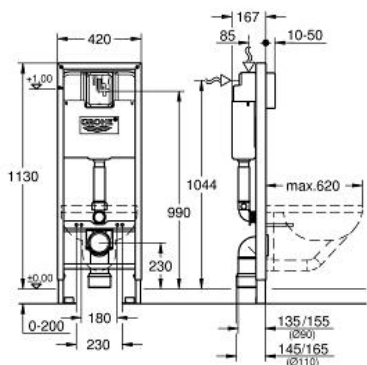

# Rapid SL til væghængt WC

MODEL # 38713001

Pure Freude  
an Wasser

GROHE

1,13 m installationshøjde

0,42 m bred

til montage på massiv væg eller  
elementmontage

stålramme, pulverlakeret, selvbærende  
til tørbeklædning, komplet formonteret

fastmonterede objekttilslutninger  
med hurtig indstilling og sikring

med befæstigelsesmateriale

TÜV-testet

2 WC-bolte

keramisk fastgørelse

bolteafstand 180/230mm

afløbsbøjning DN 90mm

justérbar

overgangsstykke DN 90/110mm