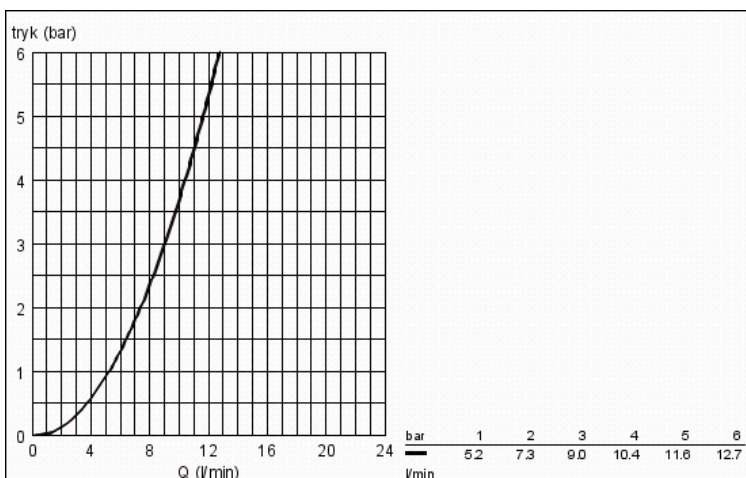

# Rapid SL til væghængt WC

MODEL # 38713001

Pure Freude  
an Wasser

GROHE