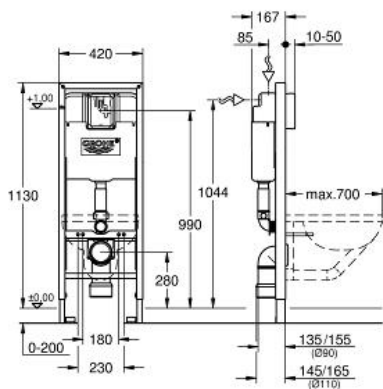

RAPID SL

MODEL # 38675001

Pure Freude
an Wasser

GROHE

Product Description:

RAPID SL

Standard Specification:

med 6 l cisterne

til WC-kumme 70 cm fremspring

til montage på massiv væg eller

elementmontage

stålramme, pulverlakeret, selvbærende

til tørbeklædning, komplet formonteret

fastmonterede objekttilslutninger

med befæstigelsesmateriale

TÜV-testet

2 WC-bolte

keramisk fastgørelse

bolteafstand 180/230mm

afløbsbøjning DN 90mm

justérbar

overgangsstykke DN 90/110mm

til- og afløbsgarniture