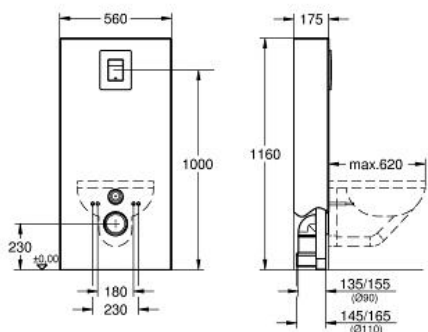

Solido Monobloc

MODEL # 39377LS0

Pure Freude
an Wasser

GROHE

Product Description:

Solido Monobloc

Standard Specification:

1,13 m installationshøjde

til montage på massiv væg

stålramme, pulverlakeret, selvbærende

med hurtig indstilling og sikring

med befæstigelsesmateriale

2 WC-bolte

keramisk fastgørelse

bolteafstand 180/230mm

justérbar

til- og afløbsgarniture

Cisterne med 2 skyl.

Fabriksindstillet til 3-6 liter, men kan nemt indstilles til

anden skyllemængde. Med adaptor 42 333 000 kan

man reducere skyllemængden yderligere til 2-4 liter

pneumatisk afløbsventil med 2 funktioner, dobbelt skyl eller

start/stop

vandtilslutning fra venstre, højre eller bagfra

armaturgruppe I, under 20dB

kondensvandsisoleret

vandtilslutning 1/2" med integreret hjørneventil

og slangeforskrining

brug af værktøj er ikke nødvendig ved montering af

inspektionsskakt

vertikal montering i råvæg

hvid

med betjeningsplade Skate Cosmopolitan (38 732 000)

krom

Color:

□ 39377LS0 Moon white