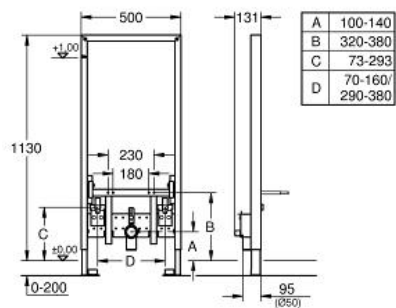

RAPID SL
MODEL # 38553001

Pure Freude
an Wasser

GROHE

Product Description:
RAPID SL

Standard Specification:

vertikal traverse til keramik med lille bærende område (<205 mm)

stålramme, pulverlakeret, selvbærende til montage på massiv væg eller elementmontage

komplet formonteret
højdeindstillelige objekt- og armaturtilslutninger

med hurtig indstilling og sikring

med befæstigelsesmateriale

TÜV-testet

bidetbolte

HT-afløbsbøjning DN 50

tætning Ø 32 mm

2 lyddæpende armaturtilslutninger DN 15