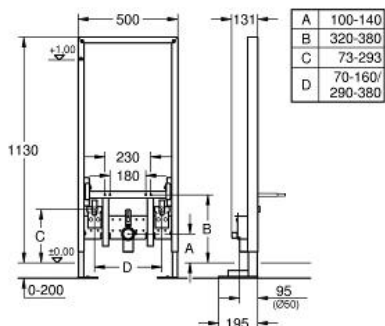

RAPID SL
MODEL # 38581001

Pure Freude
an Wasser

GROHE

Product Description:

RAPID SL

Standard Specification:

til fritstående montage eller montage
foran væg
stålramme, pulverlakeret, selvbærende
komplet formonteret
højdeindstillelige objekt- og armatur-
tilslutninger
med højdesikring
TÜV-testet
med befæstigelsesmateriale
bidetbolte
HT-afløbsbøjning DN 50
tætning Ø 32 mm
2 lyddæpende armaturtilslutninger DN 15
fastgørelsesmateriale til bidet