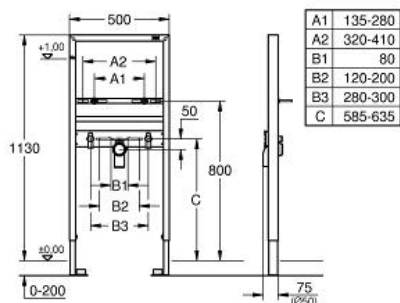

RAPID SL
MODEL # 38554001

Pure Freude
an Wasser

GROHE

Product Description:

RAPID SL

Standard Specification:

1,13 m installationshøjde
til montage på massiv væg eller
elementmontage
stålramme, pulverlakeret, selvbærende
til tørbeklædning, komplet formonteret
fastmonterede objekttilslutninger
med hurtig indstilling og sikring
med befæstigelsesmateriale
TÜV-testet
håndvaskbolte M10, med keramisk fastgørelse
variabel bolteafstand
HT-afløbsbøjning DN 50
tætning Ø 32 mm
2 lydæmpende armaturtilslutninger DN 15