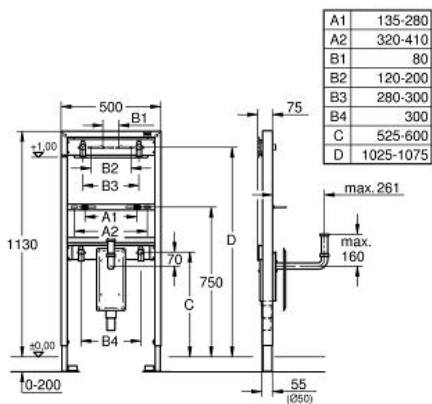

RAPID SL
MODEL # 38625001

Pure Freude
an Wasser

GROHE

Product Description:

RAPID SL

Standard Specification:

til 1-huls- eller vægarmatur
1,13 m installationshøjde
med indbygningsvandlås Ø 50 mm
til montage på massiv væg eller
elementmontage
stålramme, pulverlakeret, selv bærende
til tørbeklædning, komplet formonteret
fastmonterede objekttilslutninger
enkel- eller skinnemontage
med hurtig indstilling og sikring
med befæstigelsesmateriale
TÜV-testet
håndvaskbolte M10, med keramisk fastgørelse
variabel bolteafstand
2 lydæmpende armaturtilslutninger DN 15
vandlås til indbygning
til indbygning i væg
med dæklade i rustfrit stål
med indstillelig udløbsbøjning i messing
forkromet
justerbar højde

Color:

□ 38625001