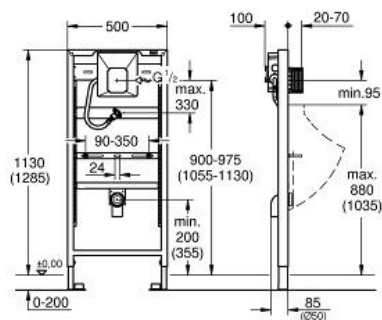

RAPID SL
MODEL # 38786001

Pure Freude
an Wasser

GROHE

Product Description:

RAPID SL

Standard Specification:

med GROHE Rapido U

1,13 m og 1,30 m byggehøjde
til håndbetjening eller Tectron infrarød
elektronik 6 V eller 230 V
til montage på massiv væg eller
elementmontage
stålramme, pulverlakeret, selvbærende
til tørbeklædning, komplet formonteret
justérbar højde
med hurtig indstilling og sikring
med befæstigelsesmateriale
TÜV-testet
HT-afløbsbøjning DN 50
bolte M8, med keramisk fastgørelse
tilløbstilslutning og tilløbsgarniture
vandgruppe med forafspærring
vandtryk min. 0,5 bar
driftryk max 10 bar
med automatisk skyl
funktionskontrolleret på fabrik
vandtilslutninger 1/2" udvendig
tilslutningsboks for net tilslutning 230 V
installationsboks med pakning
inspektionsskakt afkortes efter montering,
116 x 144 mm