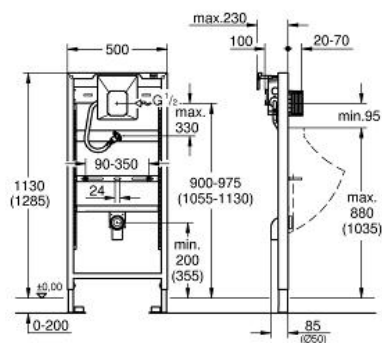

RAPID SL
MODEL # 38803001

Pure Freude
an Wasser

GROHE

Product Description:

RAPID SL

Standard Specification:

med GROHE Rapido U

1,13 m og 1,30 m byggehøjde
til håndbetjening eller Tectron infrarød
elektronik 6 V eller 230 V
til montage på massiv væg eller
elementmontage
stålramme, pulverlakeret, selvbærende
til tørbeklædning, komplet formonteret
justérbar højde
med hurtig indstilling og sikring
med befæstigelsesmateriale
TÜV-testet
HT-afløbsbøjning DN 50
tilløbstilslutning og tilløbsgarniture
bolte M8, med keramisk fastgørelse
vandgruppe med forafspærring
vandtryk min. 0,5 bar
driftryk max 10 bar
med automatisk skyl
funktionskontrolleret på fabrik
vandtilslutninger 1/2" udvendig
tilslutningsboks for net tilslutning 230 V
installationsboks med pakning
inspektionsskakt afkortes efter montering,
116 x 144 mm

Color:

□ 38803001