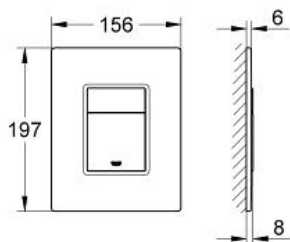

SKATE COSMOPOLITAN  
Betjeningsplade  
MODEL # 38845MF0

Pure Freude  
an Wasser

**GROHE**

**Product Description:**  
**SKATE COSMOPOLITAN**  
**Betjeningsplade**

**Standard Specification:**

med glas overflade  
til 2-skyls- og start/stop betjening  
til pneumatisk afløbsventil AV1  
til lodret eller vandret montage  
156 x 197mm  
lavet af sikkerhedsglas  
befæstigelsessæt  
ikke egnet til cisterne 6 l