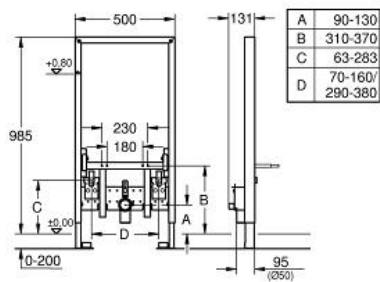

RAPID SL
MODEL # 38545000

Pure Freude
an Wasser

GROHE

Product Description:

RAPID SL

Standard Specification:

stålramme, pulverlakeret, selvbærende
til montage på massiv væg eller
elementmontage
komplet formonteret
højdeindstillelige objekt- og armatur-
tilslutninger
med hurtig indstilling og sikring
med befæstigelsesmateriale
TÜV-testet
bidetbolte
HT-afløbsbøjning DN 50
tætning Ø 32 mm
2 lyddæpende armaturtilslutninger DN 15
fastgørelsesmateriale til bidet