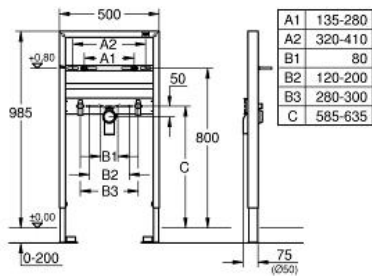

RAPID SL  
MODEL # 38541000

Pure Freude  
an Wasser

GROHE

**Product Description:**  
RAPID SL

**Standard Specification:**

1,00 m byggehøjde  
til montage på massiv væg eller  
elementmontage  
stålramme, pulverlakeret, selvbærende  
til tørbeklædning, komplet formonteret  
fastmonterede objekttilslutninger  
med hurtig indstilling og sikring  
med befæstigelsesmateriale  
TÜV-testet  
håndvaskbolte M10, med keramisk fastgørelse  
variabel bolteafstand  
HT-afløbsbøjning DN 50  
tætning Ø 32 mm  
2 lydæmpende armaturtilslutninger DN 15