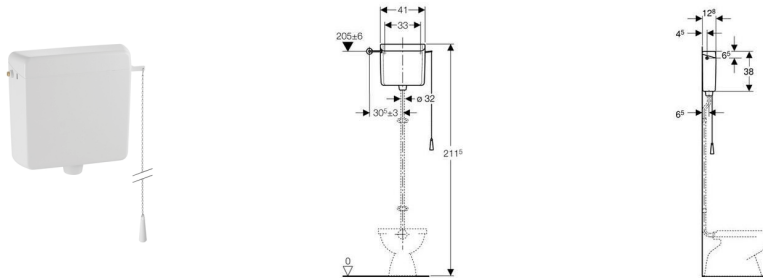

Geberit højthængende cisterne AP123

Anvendelse

- Til vægmontering
- Til privat og halvoffentlig brug
- Til kædeetræk

Egenskaber

- Kondensisoleret til rumtemperatur
- Impuls380 fyldeventil
- Låg uden tryk
- Højthængende
- Vandtilslutning til venstre / højre
- Svejset skyllerørsbøjning
- Enkelt-skyl

Tekniske data

Påfyldningstid (6 l) ved 3 bar fremløbstryk	30 s
Påfyldningstid (9 l) ved 3 bar fremløbstryk	45 s
Afløbsydelse	2,2-2,9 l/s
Indstillingsområde for skyllemængde	6 / 9 l
Skyllemængde, fabriksindstilling	9 l

Indeholdt i leveringen

- Vandbegrænser
- Kædeetræk
- Fastgørelsesmateriale

Artikel

Varenummer	VVS-nr.	Farve
123.700.11.1	617000300	Alpinhvid

Bemærkning

- Hjørneventil R1/2" bestilles separat