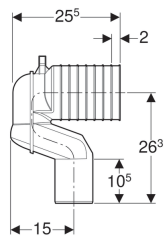

Geberit sæt P-afløbsbøjning til gulvstående toilet

Anvendelser

- Til tilslutning af gulvstående toiletter på gulvafløb

Leverancens indhold

- P-afløbsbøjning af PP, \varnothing 90 mm

- Klosetmuffe af PE-HD, \varnothing 90/110 mm
- Gummimanchet af EPDM, \varnothing 122 mm
- Gummimanchet af EPDM, \varnothing 105 mm
- Gummimanchet af EPDM, \varnothing 90 / 110 mm
- Gummimanchet af EPDM, \varnothing 90 / 100 mm
- Fastgørelsesmateriale