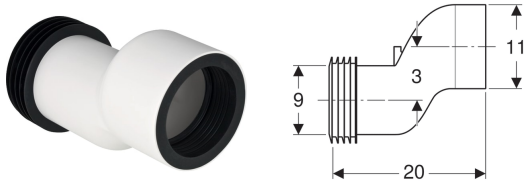

Geberit sæt feroler til væghængt toilet, 3 cm forskudt

**Anvendelser**

- Til udligning af forskydning mellem toilettets tilslutninger og afløb i væg

Leverancens indhold

- Ferole af PP, \varnothing 90 mm
- 2 gummimanchetter af EPDM, \varnothing 90 / 110 mm