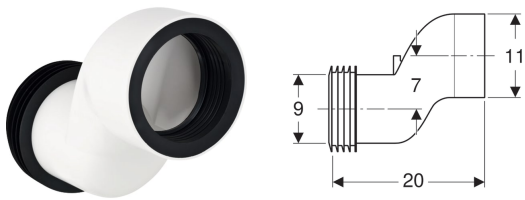

**Geberit sæt feroler til væghængt toilet, 7 cm forskudt**

---

**Anvendelser**

- Til udligning af forskydning mellem toilettets tilslutninger og afløb i væg

**Leverancens indhold**

- Ferole af PP,  $\varnothing$  90 mm
- 2 gummimanchetter af EPDM,  $\varnothing$  90 / 110 mm