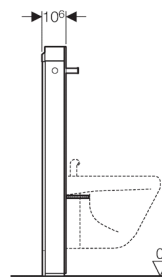

**Geberit Monolith cisternemodul til bidet, 101 cm**

**Anvendelse**

- Til renoveringer, ombygninger og nybyggeri
- Til stående og væghængte bideter
- Til håndvaskarmaturer
- Til vægtilslutninger
- Til vandtilslutninger nedefra
- Til udskiftning af væghægte og gulvstående bideter
- Til montering på færdige gulve
- Til montering foran lette og massive vægge

**Egenskaber**

- Udligning af byggetolerancer mulig
- Fastgørelsesafstand væghængt bidet 18 cm
- Montagehøjde kan justeres til 7 cm, med tilbehør
- Forpanel af glas (ESG)
- Højde vægtilslutning 8–21 cm fra færdigt gulv
- Fastgørelses højde væghængt bidet 35 ± 1 cm
- Sidepaneler af børstet aluminium
- Selvbærende
- Vandtilslutning forneden

**Indeholdt i leveringen**

- Vandtilslutningssæt med 2 tilslutningsbøjninger 90° Rp 1/2" og G 3/8"
- Vandlås
- Afdækning
- Sokkeldækplade
- Fastgørelsesmateriale til let skillevæg
- Fastgørelsesmateriale til massiv væg