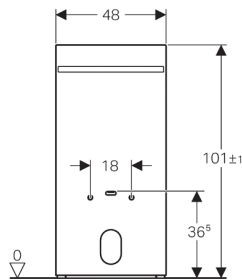

**Geberit Monolith cisternemodul til bidet, 101 cm**

**Anvendelse**

- Til renoveringer, ombygninger og nybyggeri
- Til stående og væghængte bideter
- Til håndvaskarmaturer
- Til vægtilslutninger
- Til vandtilslutninger nedefra
- Til udskiftning af væghægte og gulvstående bideter
- Til montering på færdige gulve
- Til montering foran lette og massive vægge

**Egenskaber**

- Udligning af byggetolerancer mulig
- Fastgørelsesafstand væghængt bidet 18 cm
- Montagehøjde kan justeres til 7 cm, med tilbehør
- Forpanel af glas (ESG)
- Højde vægtilslutning 8–21 cm fra færdigt gulv
- Fastgørelses højde væghængt bidet 35 ± 1 cm
- Sidepaneler af børstet aluminium
- Selvbærende
- Vandtilslutning forneden

**Indeholdt i leveringen**

- Vandtilslutningssæt med 2 tilslutningsbøjninger 90° Rp 1/2" og G 3/8"
- Vandlås
- Afdækning
- Sokkeldækplade
- Fastgørelsesmateriale til let skillevæg
- Fastgørelsesmateriale til massiv væg