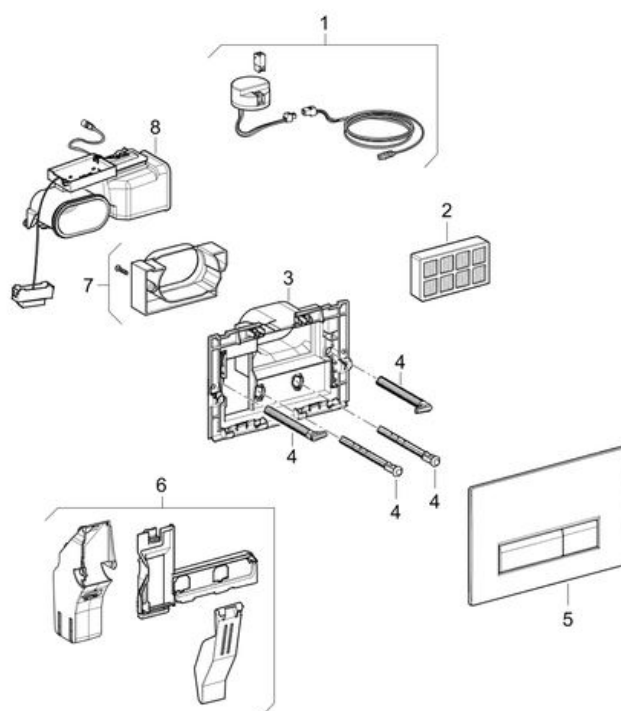

**Modulnummer**

-

**Dimension / Design**

26,6 x 18,2 cm

**PA nummer**

-

**Reserve delstegning****Reserve dele (kun de varer, der står på bestillingslisten, er til rådighed)**

Pos.	Artikelnummer	Betegnelse	Bemærkninger
1	243.179.00.1	Netdel, til Geberit udsugningsenhed med aktivt kulfilter	
2	242.555.00.1	Geberit aktivt kulfilter type 1	
3	242.524.00.1	Montageramme, til Geberit betjeningsplade Sigma40	
4	241.874.00.1	Sæt med trykstænger, til Geberit betjeningsplade	
5	242.601.KR.1	Geberit betjeningsplade Sigma40, til dobbeltskyl: Dybsort RAL 9005	
5	242.601.KQ.1	Geberit betjeningsplade Sigma40, til dobbeltskyl: Alpin-hvid	
5	242.601.SI.1	Geberit betjeningsplade Sigma40, til dobbeltskyl: Glas hvid	

5	242.601.SJ.1	Geberit betjeningsplade Sigma40, til dobbeltskyl: Glas sort
5	242.601.SQ.1	Geberit betjeningsplade Sigma40, til dobbeltskyl: Glas umbra
6	242.602.00.1	Opfangsbæger med indkastkanal til Geberit betjeningsplade Sigma40
7	242.525.00.1	Geberit forlængelse til luftkanal
8	242.523.00.1	Geberit udsugningsenhed med aktivt kulfilter

## Relaterede reservedels liste

Geberit Sigma indbygningcisterne 12 cm, til PEX-tilslutning (UP320)

Geberit Sigma indbygningcisterne 12 cm (UP320)

Oversigt Geberit betjeningsplader og Geberit afdækningsplader til Sigma indbygningcisterne