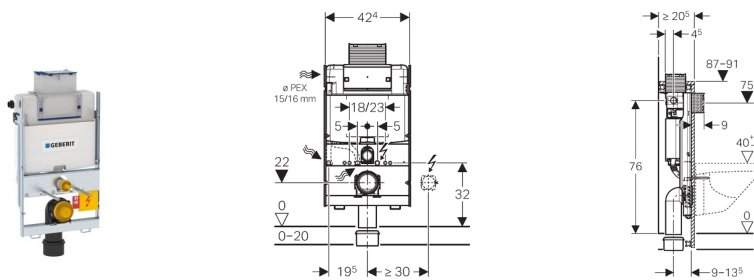

Geberit GIS WC-Omega top/frontbetjent H 86cm PEX

Anvendelse

- Til væghængte toiletter med bolteafstand 18 cm eller 23 cm
- Til montering i Geberit GIS-ophængningssystemer til halvhøj installationsvæg eller fritstående væg
- Egnet til barrierefrit byggeri
- Anvendes i forbindelse med 2-skyls-teknik
- Højdeindstillelig fra 0 - 20 cm

Egenskaber

- Ramme forzinket, med fire hurtiglukninger
- Trinløs højdeindstillelig i Geberit GIS-ophængningssystem
- Ramme, der er forberedt til støtter til WC-skåle med lille kontaktflade
- Tilslutningsbøjning i forskellige dybdepositioner kan monteres uden brug af værktøj, indstillingsområde 45 mm
- Beslag til afløbsbøjning, lydisoleret
- Indbygningscisterner med betjening fra oven eller foran, kondensvandisoleret
- Ved fabriksindstilling mulighed for øjeblikkelig efterskylning
- Monterings- og servicearbejde på indbygningscisterner uden værktøj
- Vandtilslutning i siden til venstre
- Beskyttelsesrammen beskytter mod snavs og fugt
- Beskyttelsesramme kan afkortes
- Udstyret med tomrør til føderør til tilslutning af Geberit AquaClean-enheder

Tekniske data

Beregnet gennemstrømningsværdi	0,11 l/s
Minimalt fremløbstryk	0,5 bar
Minimalt fremløbstryk	50 kPa
Forsyningstrykomsråde	0,1-10 bar
Forsyningstrykomsråde	10-1000 kPa
Maksimal driftstemperatur vand	25 °C
Skyllmængde, fabriksindstilling	6 og 3 l
Indstillingsområde for stor skyllemængde	4,5 / 6 / 7,5 l
Indstillingsområde for lille skyllemængde	3-4 l

Indeholdt i leveringen

- PEX-vandtilslutning G 1/2" med skruesamling 15 x 2,5 mm, 16 x 2,5 mm og adapter
- Beskyttelsesramme til serviceåbning
- Ferulesæt, ø 90 mm
- Klosetbøjning, ø 90 mm
- Reduktionsmuffe, PE-HD, ø 90/110 mm
- 4 beskyttelses- og markeringsplugger
- 2 gevindstænger M12
- Fastgørelsesmateriale