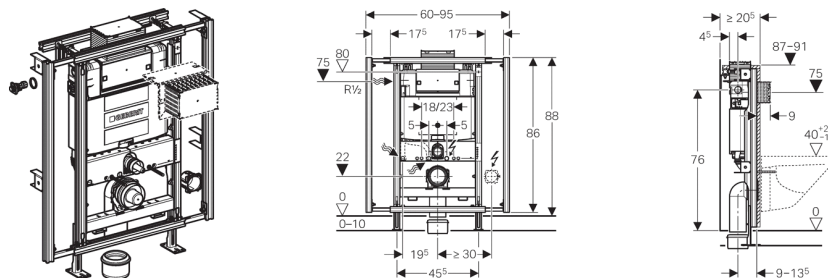

Geberit GIS easy montagesæt, top/frontbetjent, Omega, bredde fra 60 - 95 cm, højde 90 cm

Anvendelse

- Anvendes i forbindelse med 2-skyls-teknik
- Til væghængte toiletter med bolteafstand 18 cm eller 23 cm

Egenskaber

- Præfabrikeret GIS-element
- Indstillelige fodstøtter
- GIS-element indstillelig i bredden
- Forzinket bæreramme
- Tilslutningsbøjning i forskellige dybdepositioner kan monteres uden brug af værktøj, indstillingsområde 45 mm
- Beslag til afløbsbøjning, lydisoleret
- Indbygningcisterner med betjening fra oven eller foran, kondensvandisoleret
- Ved fabriksindstilling mulighed for øjeblikkelig efterskylning
- Monterings- og servicearbejde på indbygningcisterner uden værktøj
- Vandtilslutning på venstre side eller bagpå til venstre
- Beskyttelsesrammen beskytter mod snavs og fugt
- Beskyttelsesramme kan afkortes
- Udstyret med tomrør til føderør til tilslutning af Geberit AquaClean-enheder

Indeholdt i leveringen

- Vandtilslutning R 1/2" med integreret hjørneventil
 - Skyllerørsbøjning
 - 4 beskyttelses- og markeringsplugger
 - Beskyttelsesramme til serviceåbning
 - 2 gevindstænger M12 til fastgørelse af skål
 - Ferulesæt, ø 90 mm
 - Klosetbøjning, ø 90 mm
 - Reduktionsmuffe, ø 90/110 mm
 - Fastgørelsesmateriale
- Findes ikke
- Betjeningsplade
 - Eltilslutning
 - Gipsbeklædning