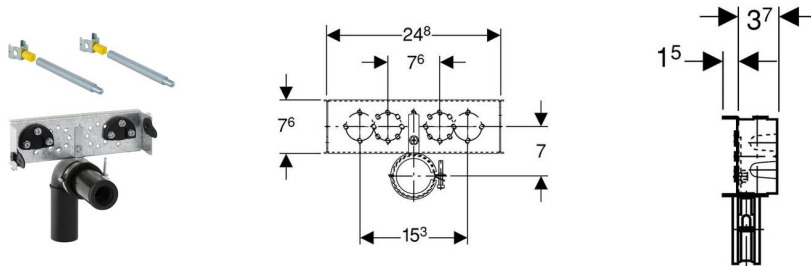

**Geberit GIS håndvask-element**

**Anvendelse**

- Anvendes til indbygning i en GIS installationsvæg
- Til håndvask med monteret armatur

**Egenskaber**

- Forzinket armaturtilslutningsplade
- Beslag til afløbsbøjning, lydisoleret

**Indeholdt i leveringen**

- Afløbsbøjning til håndvask, PE-HD, ø 50 mm, forlænget
- Tætning ø 44/32 mm
- 2 gevindstænger M10 til fastgørelse af skål

**Artikel**

Varenummer	VVS-nr.
461.039.00.1	617028200