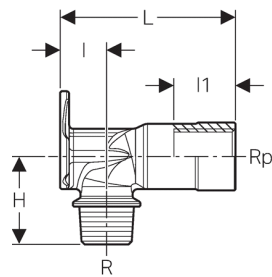

**Geberit MeplaFix armaturtilslutninger, rødgods**

**Egenskaber**

- MeplaFix-tilslutning med udvendigt gevind
- 3 fastgørelsespunkter

**Tekniske data**

Materiale Rødgods

**Indeholdt i leveringen**

Kommentarer til leveringen

- Inklusiv montageskruer ved montageplade

**Artikel**

Varenummer	VVS-nr.	Beskrivelse	R "	Rp "	DN	arc °	H cm	L cm	l cm	l1 cm
602.285.00.1	617038204	GIS Armaturlslutning 1/2	MF 1/2	1/2	15	90°	3,5	5,7	1,8	3