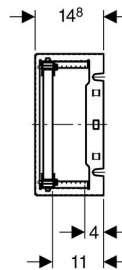

Geberit GIS montageplade universel, skjult

Anvendelse

- Til montering i Geberit GIS ophængningssystemer til installationsvæg, skillevæg eller fritstående væg
- Til montering af indbygningsarmaturer og -blæsere, hygiejneskylninger og andre indbygningselementer

Egenskaber

- Trinløs højdeindstillelig i Geberit GIS ophængningssystem
- Montageplade af træfiner, vandfast limet
- Montageplade indstillelig i højden, bredden og dybden
- Montageplade kan skæres til
- Plade forzinket
- Plade med fire hurtiglukninger