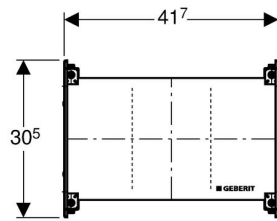

Geberit GIS montageplade universel, skjult

Anvendelse

- Til montering i Geberit GIS ophængningssystemer til installationsvæg, skillevæg eller fritstående væg
- Til montering af indbygningsarmaturer og -blæsere, hygiejneskylninger og andre indbygningselementer

Egenskaber

- Trinløs højdeindstillelig i Geberit GIS ophængningssystem
- Montageplade af træfiner, vandfast limet
- Montageplade indstillelig i højden, bredden og dybden
- Montageplade kan skæres til
- Plade forzinket
- Plade med fire hurtiglukninger