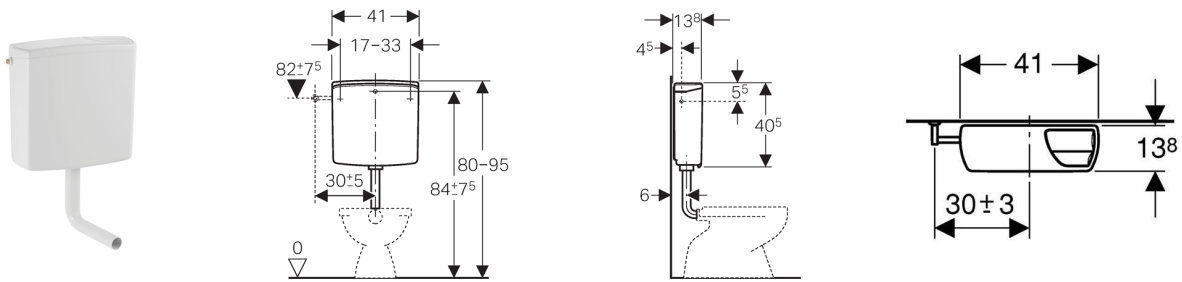

Geberit cisterne, AP140 3/6 liter

Anvendelse

- Til vægmontering

Egenskaber

- Kondensisoleret til rumtemperatur
- Støjsvag
- Impuls380 fyldeventil
- Dobbeltskyl
- Lavthængende
- Vandtilslutning til venstre, højre og bagside i midten

Tekniske data

Betjeningskraft stor knap	14,2 N
Betjeningskraft lille knap	14,6 N
Indstillingsområde for stor skyllemængde	6 / 9 l
Indstillingsområde for lille skyllemængde	3-4 l
Afløbsydelse	2,2-2,9 l/s
Påfyldningstid (6 l) ved 3 bar fremløbstryk	30 s
Skyllemængde, fabriksindstilling	6 og 3 l

Indeholdt i leveringen

- Ventil R 1/2"
- Skyllerørsbøjning 23 x 23 cm, ø 50/44 mm
- Indstikstætning ø 42/48 mm
- Fastgørelsesmateriale

Artikel

Varenummer	VVS-nr.	Farve
140.300.11.1	617048000	Alpinhvid