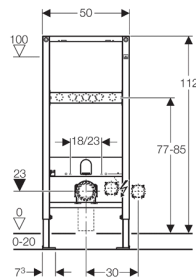

Geberit Duofix WC-element, 112 cm, todelt WC

Anvendelse

- Til let byggeri
- Til montering i halvhøje eller hele installationsvægge
- Til montering i hele installationsvægge
- Til montering i halvhøje eller hele Geberit Duofix systemvægge
- Til væghængte toiletter med tilslutningsmål iht. EN 33:2011
- Til montering af todelt WC'er
- Til gulvkonstruktioner 0–20 cm

Egenskaber

- Selvbærende ramme pulverlakeret
- Ramme med borehuller \varnothing 9 mm til fastgørelse i træskelet
- Ramme, der er forberedt til støtter til WC-skåle med lille kontaktflade
- Fodstøtte forzinket
- Fodstøtte indstillelig 0–20 cm
- Fodstøtte med skridsikring
- Fodplader drejelige
- Fodpladedybde der passer til montering i U-profiler UW 50 og UW 75 og Geberit Duofix-systemskinner
- Tilslutningsbøjning i forskellige dybdepositioner kan monteres uden brug af værktøj, indstillingsområde 45 mm
- Beslag tilslutningsbøjning lydisolaret
- Armaturtilslutningsplade kan indstilles i højde og dybde
- Tætningskive selvklæbende, filtbeklædt
- Geberit MeplaFix adapter præmonteret

Indeholdt i leveringen

- Tilslutningsbøjning R 1/2", MeplaFix-egnet
- Tætningskive
- Lydisoleringsunderlag
- Isoleringshylster
- 2 gevindstænger M12
- Fastgørelsesmateriale

Artikel

Varenr.	VVS no.
111.203.00.1	617060010