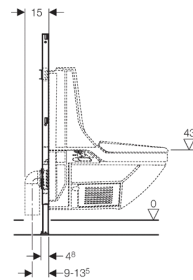

Geberit Duofix WC-element, 112 cm, todelt WC

Anvendelse

- Til let byggeri
- Til montering i halvhøje eller hele installationsvægge
- Til montering i hele installationsvægge
- Til montering i halvhøje eller hele Geberit Duofix systemvægge
- Til væghængte toiletter med tilslutningsmål iht. EN 33:2011
- Til montering af todelt WC'er
- Til gulvkonstruktioner 0–20 cm

Egenskaber

- Selvbærende ramme pulverlakeret
- Ramme med borehuller \varnothing 9 mm til fastgørelse i træskelet
- Ramme, der er forberedt til støtter til WC-skåle med lille kontaktflade
- Fodstøtte forzinket
- Fodstøtte indstillelig 0–20 cm
- Fodstøtte med skridsikring
- Fodplader drejelige
- Fodpladedybde der passer til montering i U-profiler UW 50 og UW 75 og Geberit Duofix-systemskinner
- Tilslutningsbøjning i forskellige dybdepositioner kan monteres uden brug af værktøj, indstillingsområde 45 mm
- Beslag tilslutningsbøjning lydisolaret
- Armaturtilslutningsplade kan indstilles i højde og dybde
- Tætningskive selvklæbende, filtbeklædt
- Geberit MeplaFix adapter præmonteret

Indeholdt i leveringen

- Tilslutningsbøjning R 1/2", MeplaFix-egnet
- Tætningskive
- Lydisoleringsunderlag
- Isoleringshylster
- 2 gevindstænger M12
- Fastgørelsesmateriale

Artikel

Varenr.	VVS no.
111.203.00.1	617060010

Tilbehør

- Tilbehørsoversigt: Geberit Duofix WC-elementer
- Geberit sæt støtter til WC-skåle med lille kontaktflade
- Geberit Duofix sæt vægbeslag til enkeltmontering
- Geberit Duofix sæt vægbeslag til enkelt- og systemmontering
- Geberit Duofix sæt fodmontering på bagvæg
- Geberit Duofix monteringsæt til afstand mellem elementer 50–57,5 cm
- Geberit Duofix sæt til forlængelse af fod til gulvkonstruktion 20–40 cm
- Geberit Duofix sæt fødder med stor fodplade
- Geberit Duofix V-skinne til stålskinner som underlag for gipsplader 45°/90°