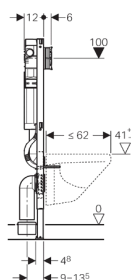

Geberit Duofix Sigma WC-element, frontbetjent, højde 112 cm

Anvendelse

- Til montering i halvhøj Duofix-systemvæg, foran massiv væg eller let skillevæg
- Til montering i hel Duofix-systemvæg
- Til montering i halvhøj eller hel GIS-væg foran massiv væg eller let skillevæg
- Til montering foran massiv væg eller let skillevæg
- Til montering i halvhøj eller hel installationsvæg foran massiv væg eller let skillevæg
- Til montering i hel, let skillevæg
- Højdeindstillelig fra 0 - 20 cm
- Til væghængte toiletter med bolteafstand 18 cm eller 23 cm
- Til montering i massiv installationsvæg foran massiv væg
- Ikke velegnet til indstøbning i beton

Egenskaber

- Ramme med c-profil 4/4 cm
- Drejelig fodplade, til montering i Duofix skinne eller stålprofil
- Ramme med ø 9 mm-huller til fastgørelse i træskelet
- Selvstøttende fødder til nem højdeindstilling
- Indbygningscisterner med betjening foran, kondensvandsisoleret
- Beskyttelsesramme monteres og afkortes uden brug af værktøj
- Beskyttelsesrammen beskytter mod snavs og fugt
- Elementhøjde 112 cm
- Indstillelig skyllemængde
- Skylleventil til dobbeltskyl og skyl-stop-skylning
- Værktøjsfri montering af afløbsbøjning, lydæmpet, dybdeindstillelig op til 45 mm
- Vandtilslutning til venstre, højre eller foroven
- Frontbetjent indbygningscisterne UP320
- Lydisolerede trykstænger som monteres uden brug af værktøj
- Cisterne forberedt til PEX-vandtilslutning
- Forzinkede fødder, trinløs indstillelig 0 - 20 cm

Tekniske data

Forsyningstrykomsråde	0,1-10 bar
Maksimal driftstemperatur vand	25 °C
Skyll-stop-skyllmængde	4,5 / 6 / 7,5 l
Skyllmængde, fabriksindstilling	6 og 3 l
Indstillingsomsråde for stor skyllmængde	4,5 / 6 / 7,5 l
Indstillingsomsråde for lille skyllmængde	3-4 l