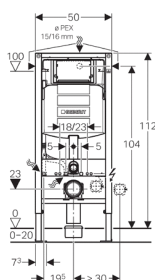

Geberit Duofix Sigma WC-element, frontbetjent, højde 112 cm

Anvendelse

- Til montering i halvhøj Duofix-systemvæg, foran massiv væg eller let skillevæg
- Til montering i hel Duofix-systemvæg
- Til montering i halvhøj eller hel GIS-væg foran massiv væg eller let skillevæg
- Til montering foran massiv væg eller let skillevæg
- Til montering i halvhøj eller hel installationsvæg foran massiv væg eller let skillevæg
- Til montering i hel, let skillevæg
- Højdeindstillelig fra 0 - 20 cm
- Til væghængte toiletter med bolteafstand 18 cm eller 23 cm
- Til montering i massiv installationsvæg foran massiv væg
- Ikke velegnet til indstøbning i beton

Egenskaber

- Ramme med c-profil 4/4 cm
- Drejelig fodplade, til montering i Duofix skinne eller stålprofil
- Ramme med ø 9 mm-huller til fastgørelse i træskelet
- Selvstøttende fødder til nem højdeindstilling
- Indbygningscisterner med betjening foran, kondensvandsisoleret
- Beskyttelsesramme monteres og afkortes uden brug af værktøj
- Beskyttelsesrammen beskytter mod snavs og fugt
- Elementhøjde 112 cm
- Indstillelig skyllemængde
- Skylleventil til dobbeltskyl og skyl-stop-skylning
- Værktøjsfri montering af afløbsbøjning, lydæmpet, dybdeindstillelig op til 45 mm
- Vandtilslutning til venstre, højre eller foroven
- Frontbetjent indbygningscisterne UP320
- Lydisolerede trykstænger som monteres uden brug af værktøj
- Cisterne forberedt til PEX-vandtilslutning
- Forzinkede fødder, trinløs indstillelig 0 - 20 cm

Tekniske data

Forsyningstrykomsråde	0,1-10 bar
Maksimal driftstemperatur vand	25 °C
Skyll-stop-skyllmængde	4,5 / 6 / 7,5 l
Skyllmængde, fabriksindstilling	6 og 3 l
Indstillingsomsråde for stor skyllmængde	4,5 / 6 / 7,5 l
Indstillingsomsråde for lille skyllmængde	3-4 l