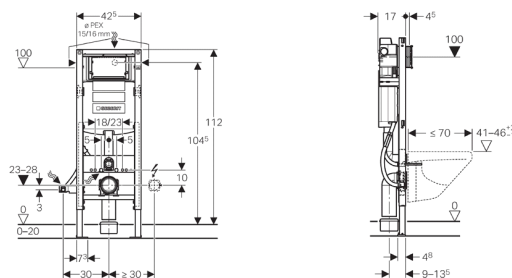

Geberit Duofix Sigma WC-element, frontbetjent, smal model til armstøtter, højde 112 cm, bredde 42,5 cm

Anvendelse

- Til montering i halvhøj Duofix-systemvæg, foran massiv væg eller let skillevæg
- Til montering i hel Duofix-systemvæg
- Til montering i halvhøj eller hel GIS-væg foran massiv væg eller let skillevæg
- Til montering foran massiv væg eller let skillevæg
- Til montering i halvhøj eller hel installationsvæg foran massiv væg eller let skillevæg
- Til montering i hel, let skillevæg
- Højdeindstillelig fra 0 - 20 cm
- Til væghængte toiletter dybere end 62 cm
- Til væghængte toiletter med bolteafstand 18 cm eller 23 cm
- Til montering i massiv installationsvæg foran massiv væg
- Ikke velegnet til indstøbning i beton

Egenskaber

- Ramme med c-profil 4/4 cm
- Drejelig fodplade, til montering i Duofix skinne eller stålprofil
- Ramme med ø 9 mm-huller til fastgørelse i træskelet
- Selvstøttende fødder til nem højdeindstilling
- Indbygningscisterner med betjening foran, kondensvandisoleret
- Beskyttelsesramme monteres og afkortes uden brug af værktøj
- Beskyttelsesrammen beskytter mod snavs og fugt
- Elementhøjde 112 cm
- Indstillelig skyllemængde
- Skylleventil til dobbeltskyl og skyl-stop-skylning
- Værktøjsfri montering af afløbsbøjning, lyddæmpet, dybdeindstillelig op til 45 mm
- Vandtilslutning bagi/foroven i midten
- Frontbetjent indbygningscisterne UP320
- Lydisolerede trykstænger som monteres uden brug af værktøj
- Forzinkede fødder, trinløs indstillelig 0 - 20 cm
- Indstillelig montagehøjde for WC, 41 - 46 cm

Indeholdt i leveringen

- PEX-vandtilslutning G 1/2" med skruesamling 15 x 2,5 mm, 16 x 2,5 mm og adapter
- Tomrør til vandtilslutning Geberit AquaClean
- Skyllerørsbøjning
- Beskyttelsesprop
- Beskyttelsesramme til serviceåbning
- Ferulesæt, ø 90 mm
- Klosetbøjning, ø 90 mm
- Reduktionsmuffe, PE-HD, ø 90/110 mm
- 2 vægankre
- 2 gevindstænger M12 til fastgørelse af skål
- Fastgørelsesmateriale