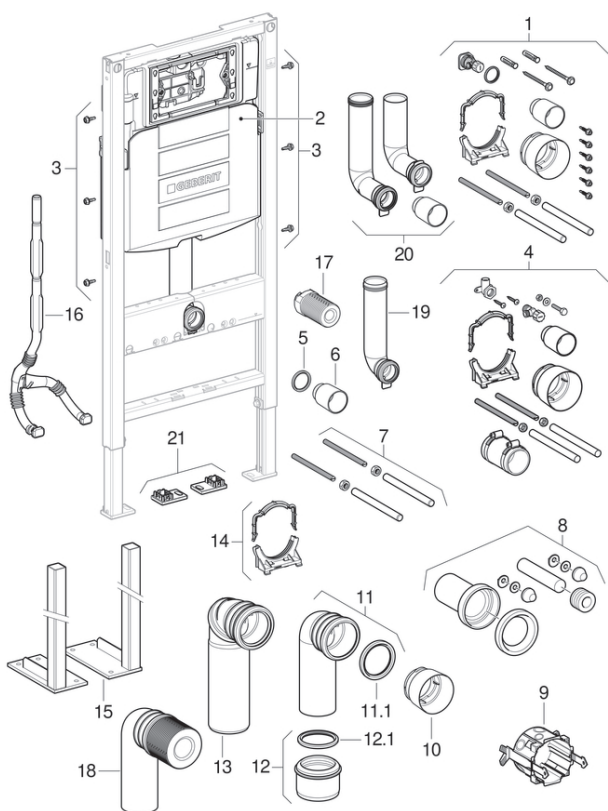

Geberit Duofix elementer til væghængt toiletskål, med Sigma indbygningscisterne 12 cm (UP320)

2002 -

Type Samba, Sigma 12 cm

Egenskaber

Fremstillingsår fra	2002
Modelnavn	UP320 / Sigma 12 cm

Gælder for vare

111.300.00.5	111.306.00.5	111.309.00.5	111.312.00.5
111.320.00.5	111.321.00.1	111.342.00.5	111.347.00.5
111.350.00.5	111.356.00.5	111.364.00.5	111.370.00.5
111.375.00.5	111.380.00.5	111.383.00.5	111.342.00.2
111.918.00.5			

#	Varenr.	Beskrivelse	Bemærkninger
1	241.869.00.1	Montagetilbehør, til Geberit Duofix WC-element, med Sigma indbygningscisterne 12 cm	
2	SPT_461050	Sigma indbygningscisterne 12 cm (UP320)	
2	SPT_461051	Sigma indbygningscisterne 12 cm, til PEX-tilslutning (UP320)	
3	111.892.00.1	Geberit Duofix sekskantskrue med krydskærv, selvskærende	Multipack
5	362.771.00.1	Geberit læbetætning, til skyllerør: d=45mm	
6	362.796.92.1	Geberit beskyttelsesprop: d=44.6mm	
7	240.189.00.1	Geberit sæt gevindstænger M12 (2 stk.)	
8	152.426.46.1	Geberit tilslutningssæt til væghængt toiletskål, længde 18,5 cm: d=90mm, d1=45mm, Matforkromet	
8	SPT_461591	Tilslutningssæt til gulvstående toiletskål og væghængt toilet	
9	241.302.00.1	Geberit fordelerdåse til indbygning til netdel	Passer til luftudsugning med cirkulationsluft
10	366.820.92.1	Geberit beskyttelseslåg: d=90mm	
11	366.061.16.1	Geberit afløbsbøjning 90° til væghængt toiletskål: d=90mm, d1=90mm	
11.1 / 12.1	387.282.00.1	Geberit PE gummimanchet: d=90mm	

#	Varenr.	Beskrivelse	Bemærkninger
12	367.928.16.1	Geberit PE reduktionsmuffe: d1=90mm, d2=110mm	
14	242.012.00.1	Geberit rørbærer til klosetbøjning	
15	111.849.00.1	Geberit Duofix fodstøtter med stor fodplade	
16	242.886.00.1	Geberit tomrør med grenrør	Fra 2013
20	243.872.00.1	Sæt med skyllerørsbøjning til Geberit Duofix op til bredde 42,5 cm	