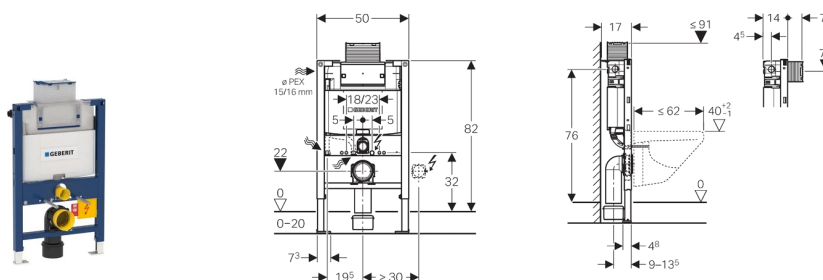

Geberit Duofix Omega WC-element, top/frontbetjent, højde 82 cm

Anvendelse

- Højdeindstillelig fra 0 - 20 cm
- Til montering i halvhøj Duofix-systemvæg, foran massiv væg eller let skillevæg
- Til montering i hel Duofix-systemvæg
- Til montering i halvhøj eller hel GIS-væg foran massiv væg eller let skillevæg
- Til montering foran massiv væg eller let skillevæg
- Til montering i halvhøj eller hel installationsvæg foran massiv væg eller let skillevæg
- Til montering i hel, let skillevæg
- Til pladskrævende væghængte wc'er op til 62 cm
- Anvendes i forbindelse med 2-skyls-teknik
- Ikke velegnet til indstøbning i beton

Egenskaber

- Ramme med \varnothing 9 mm-huller til fastgørelse i træskelet
- Selvbærende
- Ramme med c-profil 4/4 cm
- Pulverlakeret ramme, farve Geberit-blå
- Ved gulvmontering, fodstøtter kan trækkes yderligere 5 cm ind
- Drejelig fodplade til montering i U-profil UW 50 og UW 75
- Ramme, der er forberedt til støtter til WC-skåle med lille kontaktflade
- Fodstøtte forzinket, indstillelig 0–20 cm
- Fodstøtte med skridsikring
- Tilslutningsbøjning i forskellige dybdepositioner kan monteres uden brug af værktøj, indstillingsområde 45 mm
- Beslag til afløbsbøjning, lydisoleret
- Indbygningscisterner med betjening fra oven eller foran, kondensvandisoleret
- Ved fabriksindstilling mulighed for øjeblikkelig efterskylning
- Monterings- og servicearbejde på indbygningscisterner uden værktøj
- Vandtilslutning i siden til venstre
- Beskyttelsesrammen beskytter mod snavs og fugt
- Beskyttelsesramme kan afkortes
- Udstyret med tomrør til føderør til tilslutning af Geberit AquaClean-enheder

Indeholdt i leveringen

- 2 vægankre
- PEX-vandtilslutning G 1/2" med skruesamling 15 x 2,5 mm, 16 x 2,5 mm og adapter
- Beskyttelsesramme til serviceåbning
- 2 beskyttelsespropper
- Ferulesæt, ø 90 mm
- Klosetbøjning, ø 90 mm
- Reduktionsmuffe, PE-HD, ø 90/110 mm
- 2 gevindstænger M12
- Fastgørelsesmateriale