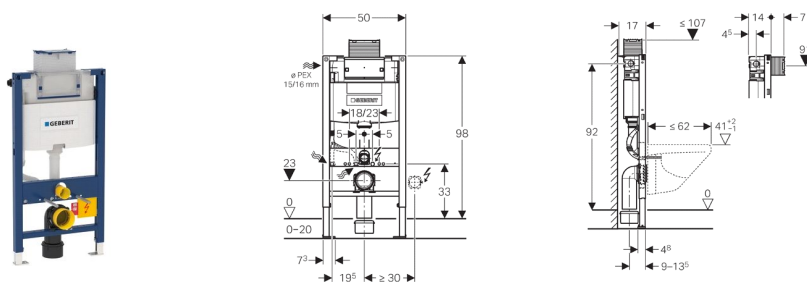

Geberit Duofix Omega WC-element, top/frontbetjent, højde 98 cm

Anvendelse

- Højdeindstillelig fra 0 - 20 cm
- Til montering i halvhøj Duofix-systemvæg, foran massiv væg eller let skillevæg
- Til montering i hel Duofix-systemvæg
- Til montering i halvhøj eller hel GIS-væg foran massiv væg eller let skillevæg
- Til montering foran massiv væg eller let skillevæg
- Til montering i halvhøj eller hel installationsvæg foran massiv væg eller let skillevæg
- Til montering i hel, let skillevæg
- Til pladskrævende væghængte wc'er op til 62 cm
- Anvendes i forbindelse med 2-skyls-teknik
- Ikke velegnet til indstøbning i beton

Egenskaber

- Ramme med \varnothing 9 mm-huller til fastgørelse i træskelet
- Selvbærende
- Ramme med c-profil 4/4 cm
- Pulverlakeret ramme, farve Geberit-blå
- Ved gulvmontering, fodstøtter kan trækkes yderligere 5 cm ind
- Drejelig fodplade til montering i U-profil UW 50 og UW 75
- Ramme, der er forberedt til støtter til WC-skåle med lille kontaktflade
- Fodstøtte forzinket, indstillelig 0–20 cm
- Fodstøtte med skridsikring
- Tilslutningsbøjning i forskellige dybdepositioner kan monteres uden brug af værktøj, indstillingsområde 45 mm
- Beslag til afløbsbøjning, lydisoleret
- Indbygningscisterner med betjening fra oven eller foran, kondensvandisoleret
- Ved fabriksindstilling mulighed for øjeblikkelig efterskylning
- Monterings- og servicearbejde på indbygningscisterner uden værktøj
- Vandtilslutning i siden til venstre
- Beskyttelsesrammen beskytter mod snavs og fugt
- Beskyttelsesramme kan afkortes
- Udstyret med tomrør til føderør til tilslutning af Geberit AquaClean-enheder

Indeholdt i leveringen

- Duofix-væganker
- PEX-vandtilslutning G 1/2" med skruesamling 15 x 2,5 mm, 16 x 2,5 mm og adapter
- Beskyttelsesramme til serviceåbning
- 2 beskyttelsespropper
- Ferulesæt, ø 90 mm
- Klosetbøjning, ø 90 mm
- Reduktionsmuffe, PE-HD, ø 90/110 mm
- 2 gevindstænger M12
- Fastgørelsesmateriale