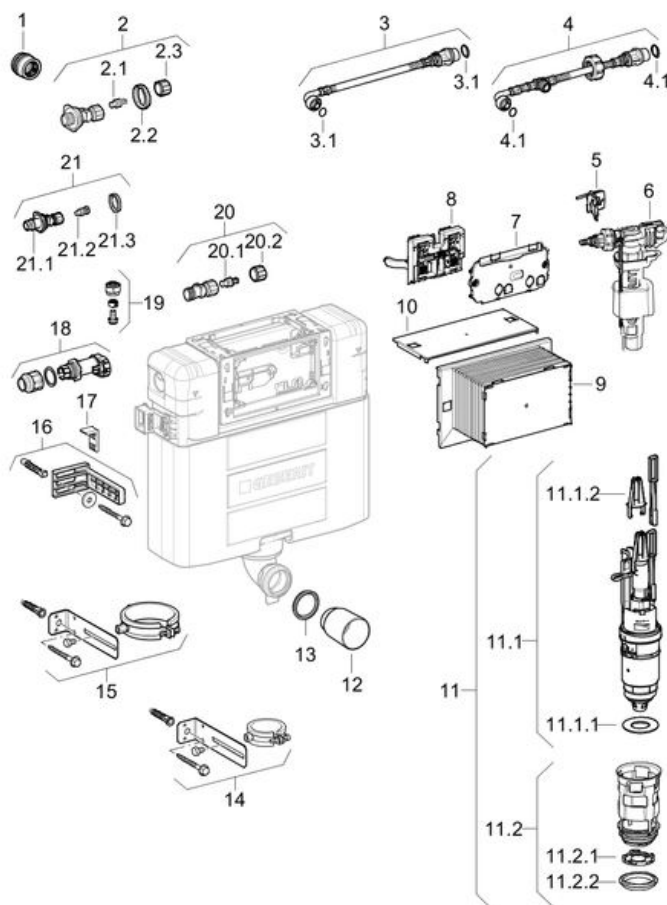

Kendetegn

Model navn

Omega 12 cm

PA nummer

-

Dimension / Design

Serviceåbning: 18 x 11 cm, cisterne: 40,5 x 38,5 cm

Modulnummer

-

Reservedelstegning

Reserve dele (kun de varer, der står på bestillingslisten, er til rådighed)

Pos.	Artikelnummer	Betegnelse	Bemærkninger
1	632.001.00.1	Geberit MeplaFix adapter: Messing CW617N dMF20mm Rp1/2"	
2	240.269.00.1	Geberit vandtilslutning, med integreret hjørneventil	
2.1	240.298.00.1	Geberit spindel til hjørneventil	
2.3	240.347.00.1	Geberit håndhjul til hjørneventil	
3	240.629.00.1	Panserslange, til Geberit Kappa indbygningscisterne 15 cm	