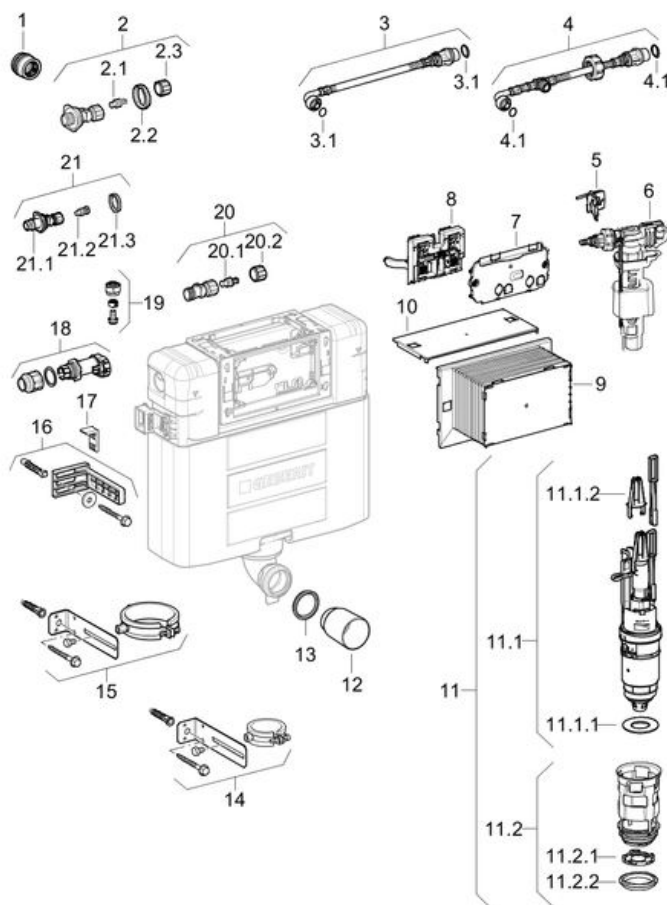

**Dimension / Design**

Serviceåbning: 18 x 11 cm, cisterne: 40,5 x 38,5 cm

**PA nummer**

-

**Modulnummer**

-

**Reservedelstegning**

**Reserve dele (kun de varer, der står på bestillingslisten, er til rådighed)**

Pos.	Artikelnummer	Betegnelse	Bemærkninger
1	632.001.00.1	Geberit MeplaFix adapter: Messing CW617N dMF20mm Rp1/2"	
2	240.269.00.1	Geberit vandtilslutning, med integreret hjørneventil	
2.1	240.298.00.1	Geberit spindel til hjørneventil	
2.3	240.347.00.1	Geberit håndhjul til hjørneventil	
3	240.629.00.1	Panserslange, til Geberit Kappa indbygningscisterne 15 cm	