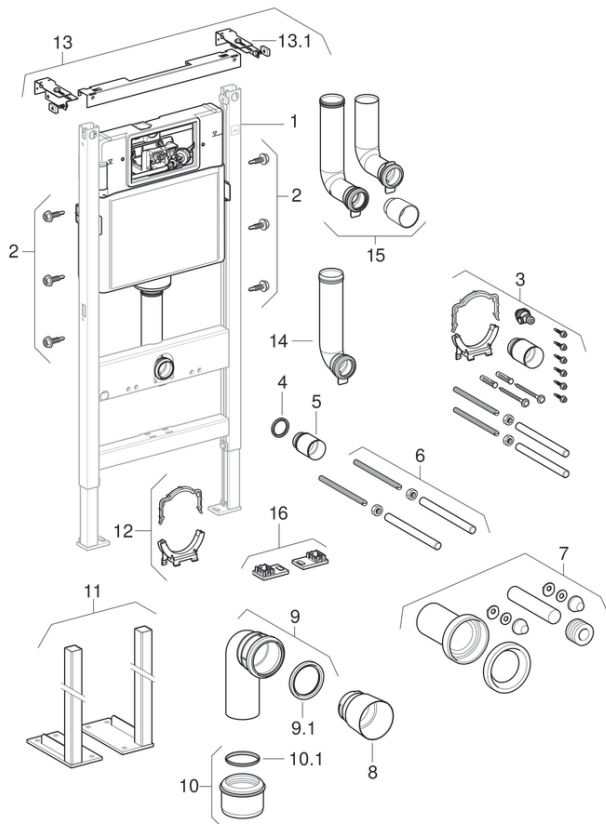

Geberit DuofixBasic elementer til væghængt toiletskål, med Delta indbygningscisterner 12 cm (UP100)

2002 -

Type Delta 12 cm, UP100

Egenskaber

Fremstillingsår fra	2002
Modelnavn	UP100 / Delta 12 cm

Gælder for vare

111.143.00.1	111.153.00.1	458.102.11.1	458.102.21.1
458.102.46.1	458.103.00.1	458.111.00.1	458.112.11.1
458.112.21.1	458.112.46.1	458.133.11.1	458.133.21.1
458.134.11.1	458.134.21.1		

#	Varenr.	Beskrivelse	Bemærkninger
1	SPT_461060	Delta indbygningscisterner 12 cm (UP100)	
2	111.892.00.1	Geberit Duofix sekskantskrue med krydskærv, selvskærende	Multipack
3	242.272.00.1	Montagetilbehør, til Geberit Duofix WC-element, med Delta indbygningscisterner 12 cm	
4	362.771.00.1	Geberit læbetætning, til skyllerør: d=45mm	
5	362.796.92.1	Geberit beskyttelsesprop: d=44.6mm	
6	240.189.00.1	Geberit sæt gevindstænger M12 (2 stk.)	
7	152.426.46.1	Geberit tilslutningssæt til væghængt toiletskål, længde 18,5 cm: d=90mm, d1=45mm, Matforkromet	
7	SPT_461591	Tilslutningssæt til gulvstående toiletskål og væghængt toilet	
8	366.820.92.1	Geberit beskyttelseslåg: d=90mm	
9	366.061.16.1	Geberit afløbsbøjning 90° til væghængt toiletskål: d=90mm, d1=90mm	
9.1 / 10.1	387.282.00.1	Geberit PE gummimanchet: d=90mm	
10	367.928.16.1	Geberit PE reduktionsmuffe: d1=90mm, d2=110mm	
11	111.849.00.1	Geberit Duofix fodstøtter med stor fodplade	
12	240.401.00.1	Geberit rørbærer til klosetbøjning	

#	Varenr.	Beskrivelse	Bemærkninger
13	111.813.00.1	Geberit Duofix sæt vægbeslag til enkeltmontering, med plade til påsætning	
13.1	111.839.00.1	Geberit Duofix sæt vægbeslag til enkeltmontering (2 stk.)	
15	243.872.00.1	Sæt med skyllerørsbøjning til Geberit Duofix op til bredde 42,5 cm	