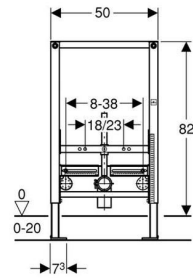

Geberit Duofix bidet-element, højde 82 cm

Anvendelse

- Til montering foran væg eller i let skillevæg
- Til montering enkeltvis eller sammen med andre Duofix elementer i Duofix skinner

Egenskaber

- Ramme med c-profil 4/4 cm
- Drejelig fodplade, til montering i Duofix skinne eller stålprofil
- Bidet, bolteafstand på 18 cm eller 23 cm
- Ramme med \varnothing 9 mm-huller til fastgørelse i træskelet
- Forzinkede fødder, trinløs indstillelig 0 - 20 cm
- Elementhøjde 82 cm

Indeholdt i leveringen

- Afløbsbøjning \varnothing 50 mm
- Tætning \varnothing 44/32 mm
- 2 gevindstænger M12 til fastgørelse af skål

Findes ikke

- Vægbeslag bestilles særskilt

Artikel

Varenummer	VVS-nr.
111.524.00.1	617065100