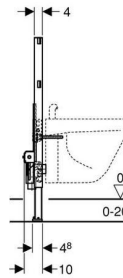

Geberit Duofix bidet-element, højde 82 cm

Anvendelse

- Til montering foran væg eller i let skillevæg
- Til montering enkeltvis eller sammen med andre Duofix elementer i Duofix skinner

Egenskaber

- Ramme med c-profil 4/4 cm
- Drejelig fodplade, til montering i Duofix skinne eller stålprofil
- Bidet, bolteafstand på 18 cm eller 23 cm
- Ramme med \varnothing 9 mm-huller til fastgørelse i træskelet
- Forzinkede fødder, trinløs indstillelig 0 - 20 cm
- Elementhøjde 82 cm

Indeholdt i leveringen

- Afløbsbøjning \varnothing 50 mm
- Tætning \varnothing 44/32 mm
- 2 gevindstænger M12 til fastgørelse af skål

Findes ikke

- Vægbeslag bestilles særskilt

Artikel

Varenummer	VVS-nr.
111.524.00.1	617065100