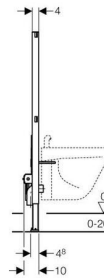

**Geberit Duofix bidet-element, højde 112 cm**

**Anvendelse**

- Højdeindstillelig fra 0 - 20 cm
- Til montering i halvhøj Duofix-systemvæg, foran massiv væg eller let skillevæg
- Til montering i hel Duofix-systemvæg
- Til montering i hel, let skillevæg
- Til montering i halvhøj eller hel GIS-væg foran massiv væg eller let skillevæg
- Til montering foran massiv væg eller let skillevæg
- Til montering i halvhøj eller hel installationsvæg foran massiv væg eller let skillevæg
- Til bidet med monteret armatur

**Egenskaber**

- Elementhøjde 112 cm
- Bidet, bolteafstand på 18 cm eller 23 cm
- Ramme med  $\varnothing$  9 mm-huller til fastgørelse i træskelet
- Forzinkede fødder, trinløs indstillelig 0 - 20 cm
- Selvbærende
- Ramme med c-profil 4/4 cm
- Pulverlakeret ramme, farve Geberit-blå
- Ved gulvmontering, fodstøtter kan trækkes yderligere 5 cm ind
- Drejelig fodplade til montering i U-profil UW 50 og UW 75

**Indeholdt i leveringen**

- Afløbsbøjning  $\varnothing$  50 mm
- Tætning  $\varnothing$  44/32 mm
- 2 gevindstænger M12 til fastgørelse af skål
- Fastgørelsesmateriale

**Artikel**

Varenummer	VVS-nr.
111.520.00.1	617065200