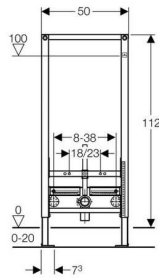

**Geberit Duofix bidet-element, højde 112 cm**

**Anvendelse**

- Højdeindstillelig fra 0 - 20 cm
- Til montering i halvhøj Duofix-systemvæg, foran massiv væg eller let skillevæg
- Til montering i hel Duofix-systemvæg
- Til montering i hel, let skillevæg
- Til montering i halvhøj eller hel GIS-væg foran massiv væg eller let skillevæg
- Til montering foran massiv væg eller let skillevæg
- Til montering i halvhøj eller hel installationsvæg foran massiv væg eller let skillevæg
- Til bidet med monteret armatur

**Egenskaber**

- Elementhøjde 112 cm
- Bidet, bolteafstand på 18 cm eller 23 cm
- Ramme med  $\varnothing$  9 mm-huller til fastgørelse i træskelet
- Forzinkede fødder, trinløs indstillelig 0 - 20 cm
- Selvbærende
- Ramme med c-profil 4/4 cm
- Pulverlakeret ramme, farve Geberit-blå
- Ved gulvmontering, fodstøtter kan trækkes yderligere 5 cm ind
- Drejelig fodplade til montering i U-profil UW 50 og UW 75

**Indeholdt i leveringen**

- Afløbsbøjning  $\varnothing$  50 mm
- Tætning  $\varnothing$  44/32 mm
- 2 gevindstænger M12 til fastgørelse af skål
- Fastgørelsesmateriale

**Artikel**

Varenummer	VVS-nr.
111.520.00.1	617065200