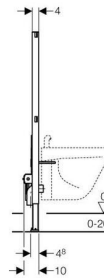

Geberit Duofix bidet-element, højde 112 cm

Anvendelse

- Højdeindstillelig fra 0 - 20 cm
- Til montering i halvhøj Duofix-systemvæg, foran massiv væg eller let skillevæg
- Til montering i hel Duofix-systemvæg
- Til montering i hel, let skillevæg
- Til montering i halvhøj eller hel GIS-væg foran massiv væg eller let skillevæg
- Til montering foran massiv væg eller let skillevæg
- Til montering i halvhøj eller hel installationsvæg foran massiv væg eller let skillevæg
- Til bidet med monteret armatur

Egenskaber

- Elementhøjde 112 cm
- Bidet, bolteafstand på 18 cm eller 23 cm
- Ramme med \varnothing 9 mm-huller til fastgørelse i træskelet
- Forzinkede fødder, trinløs indstillelig 0 - 20 cm
- Selvbærende
- Ramme med c-profil 4/4 cm
- Pulverlakeret ramme, farve Geberit-blå
- Ved gulvmontering, fodstøtter kan trækkes yderligere 5 cm ind
- Drejelig fodplade til montering i U-profil UW 50 og UW 75

Indeholdt i leveringen

- Afløbsbøjning \varnothing 50 mm
- Tætning \varnothing 44/32 mm
- 2 gevindstænger M12 til fastgørelse af skål
- Fastgørelsesmateriale

Artikel

Varenummer	VVS-nr.
111.520.00.1	617065200