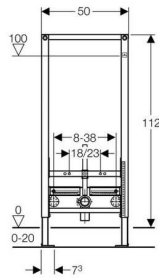

Geberit Duofix bidet-element, højde 112 cm

Anvendelse

- Højdeindstillelig fra 0 - 20 cm
- Til montering i halvhøj Duofix-systemvæg, foran massiv væg eller let skillevæg
- Til montering i hel Duofix-systemvæg
- Til montering i hel, let skillevæg
- Til montering i halvhøj eller hel GIS-væg foran massiv væg eller let skillevæg
- Til montering foran massiv væg eller let skillevæg
- Til montering i halvhøj eller hel installationsvæg foran massiv væg eller let skillevæg
- Til bidet med monteret armatur

Egenskaber

- Elementhøjde 112 cm
- Bidet, bolteafstand på 18 cm eller 23 cm
- Ramme med \varnothing 9 mm-huller til fastgørelse i træskelet
- Forzinkede fødder, trinløs indstillelig 0 - 20 cm
- Selvbærende
- Ramme med c-profil 4/4 cm
- Pulverlakeret ramme, farve Geberit-blå
- Ved gulvmontering, fodstøtter kan trækkes yderligere 5 cm ind
- Drejelig fodplade til montering i U-profil UW 50 og UW 75

Indeholdt i leveringen

- Afløbsbøjning \varnothing 50 mm
- Tætning \varnothing 44/32 mm
- 2 gevindstænger M12 til fastgørelse af skål
- Fastgørelsesmateriale

Artikel

Varenummer	VVS-nr.
111.520.00.1	617065200