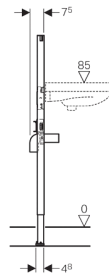

Geberit Duofix håndvask-element, højde 112 cm

Anvendelse

- Højdeindstillelig fra 0 - 20 cm
- Til montering i halvhøj Duofix-systemvæg, foran massiv væg eller let skillevæg
- Til montering i hel Duofix-systemvæg
- Til montering i halvhøj eller hel GIS-væg foran massiv væg eller let skillevæg
- Til montering foran massiv væg eller let skillevæg
- Til montering i halvhøj eller hel installationsvæg foran massiv væg eller let skillevæg
- Til montering i hel, let skillevæg
- Til håndvask med monteret armatur

Egenskaber

- Elementhøjde 112 cm
- Ramme med \varnothing 9 mm-huller til fastgørelse i træskelet
- Håndvask bolteafafstand 5 - 38 cm
- Forzinkede fødder, trinløs indstillelig 0 - 20 cm
- Selvbærende
- Ramme med c-profil 4/4 cm
- Pulverlakeret ramme, farve Geberit-blå
- Ved gulvmontering, fodstøtter kan trækkes yderligere 5 cm ind
- Drejelig fodplade til montering i U-profil UW 50 og UW 75
- Beslag til afløbsbøjning, højdeindstillelig
- Armaturtilslutningsplade, indstillelig i højden og dybden

Indeholdt i leveringen

- Afløbsbøjning \varnothing 50 mm
- Tætning \varnothing 44/32 mm
- 2 gevindstænger M10 til fastgørelse af skål
- Fastgørelsesmateriale

Findes ikke

- Vægbeslag bestilles særskilt

Artikel