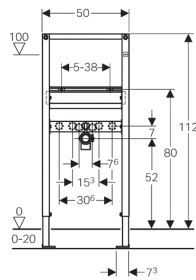

Geberit Duofix håndvask-element, højde 112 cm

Anvendelse

- Højdeindstillelig fra 0 - 20 cm
- Til montering i halvhøj Duofix-systemvæg, foran massiv væg eller let skillevæg
- Til montering i hel Duofix-systemvæg
- Til montering i halvhøj eller hel GIS-væg foran massiv væg eller let skillevæg
- Til montering foran massiv væg eller let skillevæg
- Til montering i halvhøj eller hel installationsvæg foran massiv væg eller let skillevæg
- Til montering i hel, let skillevæg
- Til håndvask med monteret armatur

Egenskaber

- Elementhøjde 112 cm
- Ramme med \varnothing 9 mm-huller til fastgørelse i træskelet
- Håndvask bolteafafstand 5 - 38 cm
- Forzinkede fødder, trinløs indstillelig 0 - 20 cm
- Selvbærende
- Ramme med c-profil 4/4 cm
- Pulverlakeret ramme, farve Geberit-blå
- Ved gulvmontering, fodstøtter kan trækkes yderligere 5 cm ind
- Drejelig fodplade til montering i U-profil UW 50 og UW 75
- Beslag til afløbsbøjning, højdeindstillelig
- Armaturtilslutningsplade, indstillelig i højden og dybden

Indeholdt i leveringen

- Afløbsbøjning \varnothing 50 mm
- Tætning \varnothing 44/32 mm
- 2 gevindstænger M10 til fastgørelse af skål
- Fastgørelsesmateriale

Findes ikke

- Vægbeslag bestilles særskilt

Artikel