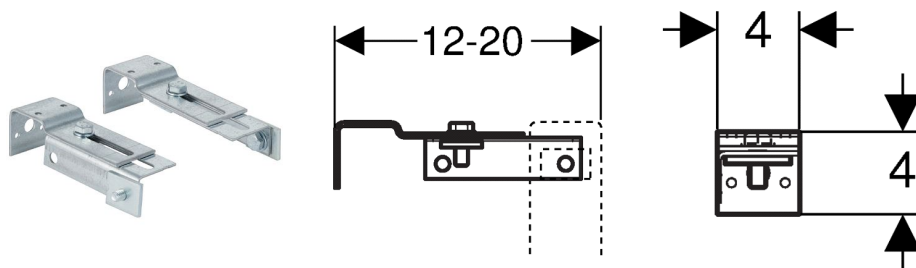

Geberit Duofix sæt vægbeslag til enkeltmontering

Anvendelse

- Til fastgørelse af Geberit Duofix installationselementer foran let byggeri og massive vægge
- Til Geberit Duofix installationselementer med åben ramme foroven

Egenskaber

- Indstillelig dybde
- Forzinket
- Trinløs vinkeltilpasning til hjørnemontage mulig

Indeholdt i leveringen

- Sæt, à 2 styk

Artikel

Varenr.	VVS no.
111.839.00.1	617069010