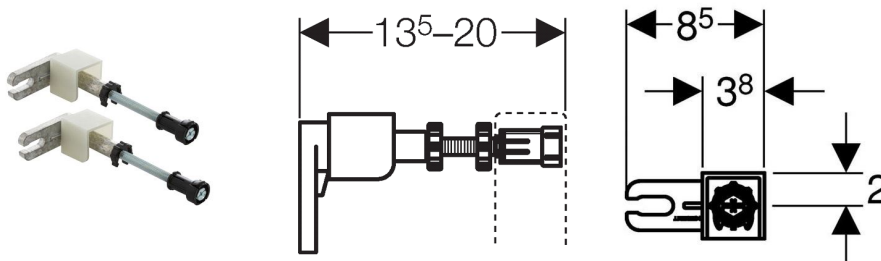

Geberit Duofix vægbeslag, top

Anvendelse

- Til fastgørelse af Duofix-montageelementer foran massiv væg eller let skillevæg

Egenskaber

- Forzinket
- Indstillelig dybde, 13-20 cm

Tekniske data

Materiale Støbt zink / stål / kunststof

Indeholdt i leveringen

- 2 vægankre
- 2 gevindstænger M10 med lang møtrik
- 2 stålskinner som underlag for gipsplader, kan sættes på
- Fastgørelsesmateriale

Artikel

Varenummer	VVS-nr.
111.815.00.1	617069015