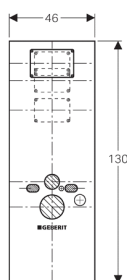

Geberit gipspanel med udsparringer til WC-element, bredde 130 x 46 cm

Anvendelse

- Til enkeltlags-gipsbeklædning af et Duofix WC-element med mellemstor serviceåbning fortil eller en lille serviceåbning foroven eller fortil

Egenskaber

- Huller til tilslutning af væghængt toilet forefindes
- Hul til serviceåbning forefindes
- Imprægneret
- Ikke brændbar

Tekniske data

Materiale Gipskarton

Artikel

Varenummer	VVS-nr.
111.855.00.1	617069051