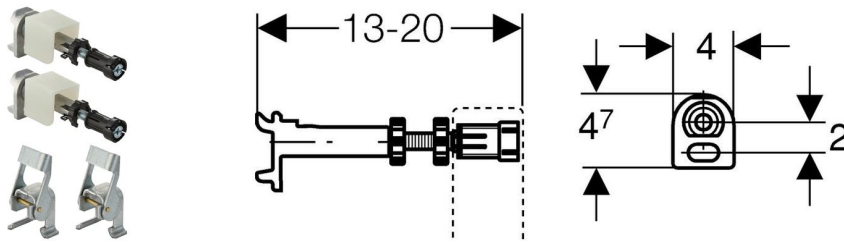

**Geberit Duofix montagesæt, top til Geberit Duofix skinne**

**Anvendelse**

- Til fastgørelse af Duofix-elementer i Duofix-skinne
- Til fastgørelse af Duofix-montageelementer foran massiv væg eller let skillevæg

**Egenskaber**

- Forzinket
- Indstillelig dybde, 13-20 cm

**Tekniske data**

Materiale	Støbt zink
-----------	------------

**Indeholdt i leveringen**

- Sæt a 2 stk.
- Fastgørelsesmateriale

**Artikel**

Varenummer	VVS-nr.
111.844.00.1	617069088