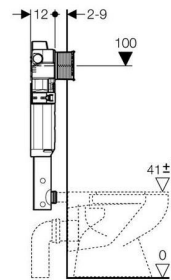

Geberit indbygningcisterne UP320, frontbetjent, med PEX-tilslutning

Anvendelse

- Til gulvstående og væghængte WC'er
- Anvendes til indbygning i præfabrikeret byggeri
- Til privat, halvoffentlig eller offentlig brug
- Til montering ved renovering, ombygning, nybyggeri

Egenskaber

- Frontbetjent
- Kondensvandisoleret til rumtemperatur
- Beskyttelsesramme monteres og afkortes uden brug af værktøj
- Beskyttelsesrammen beskytter mod snavs og fugt
- Indstillelig skyllemængde
- Lydisolerede trykstænger som monteres uden brug af værktøj
- Vandtilslutning til venstre, højre eller foroven
- Skyllerørsbøjning, monteret
- Formonteret montagevinkel
- Cisterne forberedt til PEX-vandtilslutning

Tekniske data

Forsyningstrykområde	0,1-10 bar
Maksimal driftstemperatur vand	25 °C
Skyl-stop-skyllemængde	4,5 / 6 / 7,5 l
Skyllemængde, fabriksindstilling	6 og 3 l
Indstillingsområde for stor skyllemængde	4,5 / 6 / 7,5 l
Indstillingsområde for lille skyllemængde	3-4 l

Indeholdt i leveringen

- Formonteret PEX-vandtilslutning G 1/2" med skruesamling 15 x 2,5 mm, 16 x 2,2 mm
- Beslag til PEX-beskyttelsesrør ø 25 mm og ø 28 mm
- Beskyttelsesramme til serviceåbning
- Skyllerørsbøjning med beskyttelseskappe
- 2 montagevinkler
- 2 båndjern
- Fastgørelsesmateriale

Artikel

Varenummer	VVS-nr.
109.305.00.5	617070330

Tilhørende betjeningsplader

- Sigma01, Sigma10, Sigma20, Sigma30, Sigma50, Sigma60, Sigma70, Sigma80

Bemærkninger

- Betjeningsplade bestilles særskilt