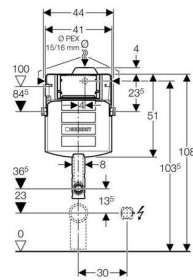

Geberit indbygningcisterne UP320, frontbetjent, med PEX-tilslutning

Anvendelse

- Til gulvstående og væghængte WC'er
- Anvendes til indbygning i præfabrikeret byggeri
- Til privat, halvoffentlig eller offentlig brug
- Til montering ved renovering, ombygning, nybyggeri

Egenskaber

- Frontbetjent
- Kondensvandisoleret til rumtemperatur
- Beskyttelsesramme monteres og afkortes uden brug af værktøj
- Beskyttelsesrammen beskytter mod snavs og fugt
- Indstillelig skyllemængde
- Lydisolerede trykstænger som monteres uden brug af værktøj
- Vandtilslutning til venstre, højre eller foroven
- Skyllerørsbøjning, monteret
- Formonteret montagevinkel
- Cisterne forberedt til PEX-vandtilslutning

Tekniske data

Forsyningstrykområde	0,1-10 bar
Maksimal driftstemperatur vand	25 °C
Skyl-stop-skyllemængde	4,5 / 6 / 7,5 l
Skyllemængde, fabriksindstilling	6 og 3 l
Indstillingsområde for stor skyllemængde	4,5 / 6 / 7,5 l
Indstillingsområde for lille skyllemængde	3-4 l

Indeholdt i leveringen

- Formonteret PEX-vandtilslutning G 1/2" med skruesamling 15 x 2,5 mm, 16 x 2,2 mm
- Beslag til PEX-beskyttelsesrør ø 25 mm og ø 28 mm
- Beskyttelsesramme til serviceåbning
- Skyllerørsbøjning med beskyttelseskappe
- 2 montagevinkler
- 2 båndjern
- Fastgørelsesmateriale

Artikel

Varenummer	VVS-nr.
109.305.00.5	617070330

Tilhørende betjeningsplader

- Sigma01, Sigma10, Sigma20, Sigma30, Sigma50, Sigma60, Sigma70, Sigma80

Bemærkninger

- Betjeningsplade bestilles særskilt