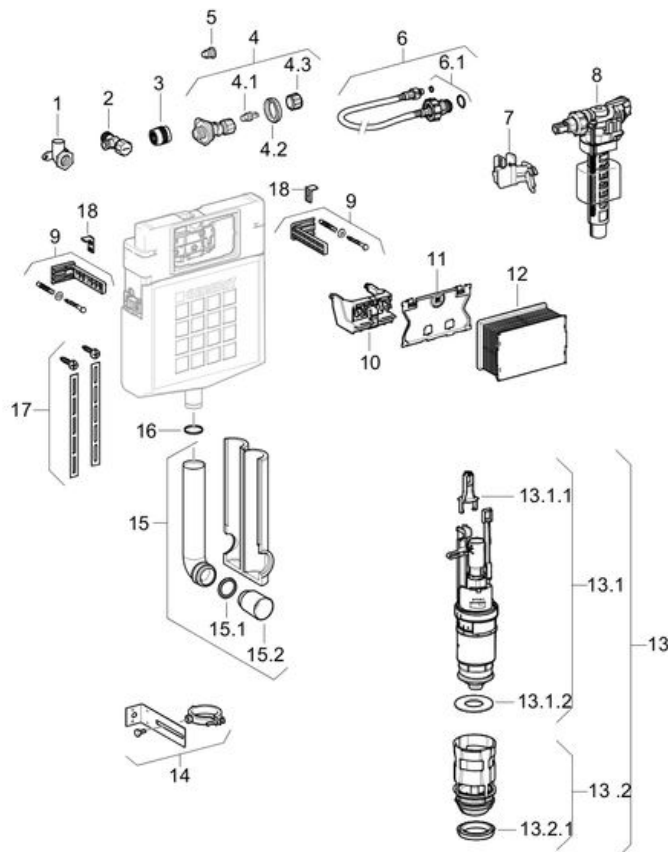

**Kendetegn**
**Model navn**

UP300

**Dimension / Design**

Serviceåbning: 22 x 14 cm, cisterne: 39,5 x 42,5 cm

**PA nummer**

-

**Modulnummer**

-

**Reservedelstegning**

**Reserve dele (kun de varer, der står på bestillingslisten, er til rådighed)**

Pos.	Artikelnummer	Betegnelse	Bemærkninger
2	240.853.00.1	Geberit hjørneventil	
3	632.001.00.1	Geberit MeplaFix adapter: Messing CW617N dMF20mm Rp1/2"	
4	240.269.00.1	Geberit vandtilslutning, med integreret hjørneventil	
4	240.847.00.1	Geberit vandtilslutning, med integreret hjørneventil	