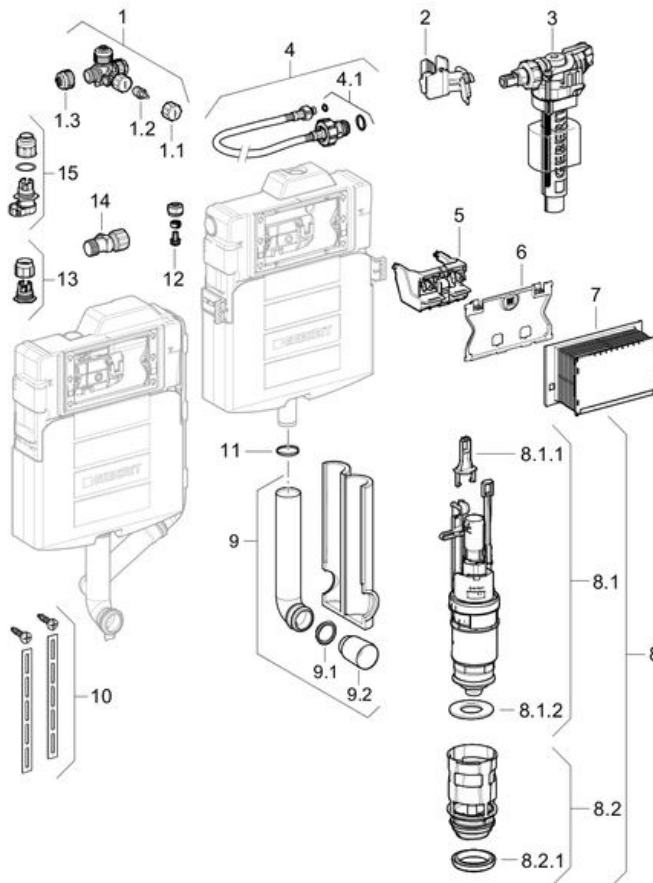

-

Dimension / Design

Serviceåbning: 22 x 14 cm, cisterne: 39,5 x 42,5 cm

Modulnummer

-

Reservedelstegning

Reserve dele (kun de varer, der står på bestillingslisten, er til rådighed)

Pos.	Artikelnummer	Betegnelse	Bemærkninger
1	241.879.00.1	Geberit vandtilslutning til PEX-rør, med integreret hjørneventil	
1.1	240.347.00.1	Geberit håndhjul til hjørneventil	
1.2	240.298.00.1	Geberit spindel til hjørneventil	Til betjening med håndhjul
2	240.923.00.1	Fastgørelsesclips, til Geberit svømmeventil type 380	