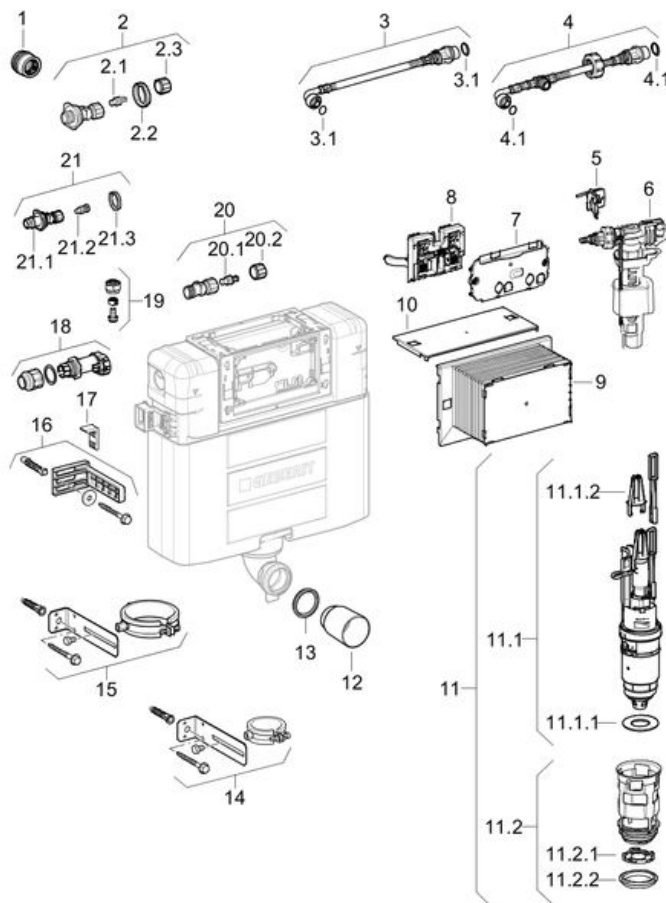

Omega 12 cm

Dimension / Design

Serviceåbning: 18 x 11 cm, cisterne: 40,5 x 38,5 cm

PA nummer

-

Modulnummer

-

Reservedelstegning**Reserve dele (kun de varer, der står på bestillingslisten, er til rådighed)**

Pos.	Artikelnummer	Betegnelse	Bemærkninger
1	632.001.00.1	Geberit MeplaFix adapter: Messing CW617N dMF20mm Rp1/2"	
2	240.269.00.1	Geberit vandtilslutning, med integreret hjørneventil	
2.1	240.298.00.1	Geberit spindel til hjørneventil	
2.3	240.347.00.1	Geberit håndhjul til hjørneventil	
3	240.629.00.1	Panserslange, til Geberit Kappa indbygningscisterne 15 cm	