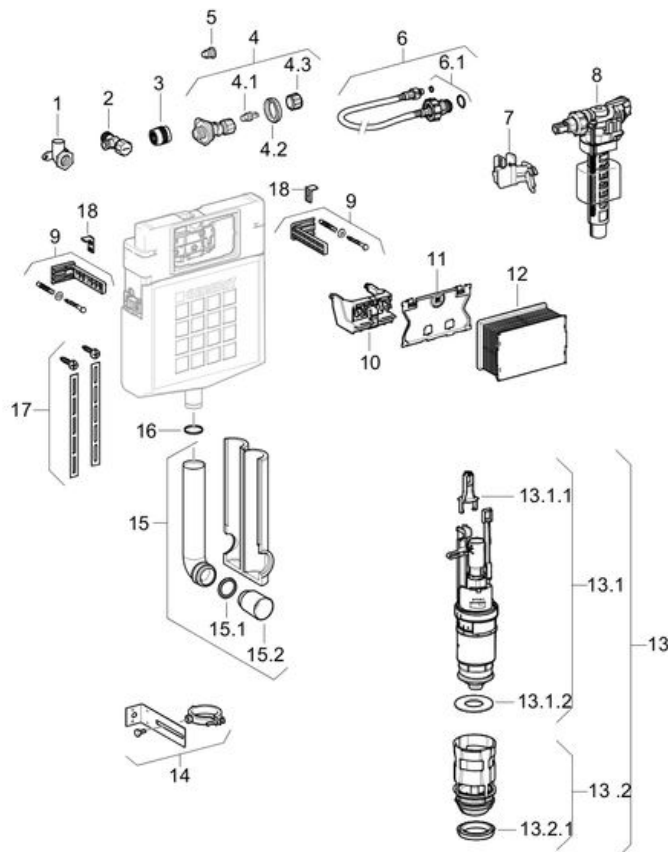

Kendetegn
Model navn

UP300

Dimension / Design

Serviceåbning: 22 x 14 cm, cisterne: 39,5 x 42,5 cm

PA nummer

-

Modulnummer

-

Reservedelstegning

Reserve dele (kun de varer, der står på bestillingslisten, er til rådighed)

Pos.	Artikelnummer	Betegnelse	Bemærkninger
2	240.853.00.1	Geberit hjørneventil	
3	632.001.00.1	Geberit MeplaFix adapter: Messing CW617N dMF20mm Rp1/2"	
4	240.269.00.1	Geberit vandtilslutning, med integreret hjørneventil	
4	240.847.00.1	Geberit vandtilslutning, med integreret hjørneventil	