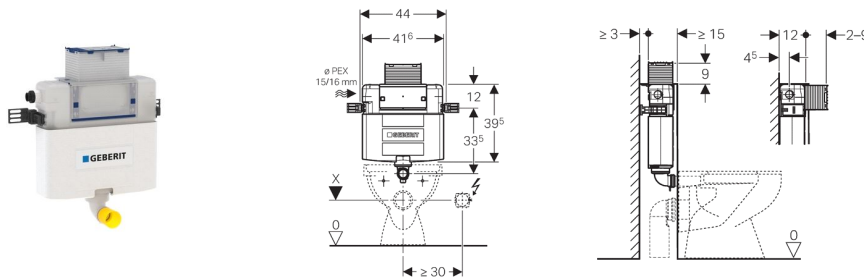

Geberit indbygningcisterne OMEGA H82 PEX

Anvendelse

- Til indbygning
- Til murede vægge
- Til montering i halvhøje installationsvægge
- Til gulvstående og væghængte wc'er
- Anvendes i forbindelse med 2-skyls-teknik

Egenskaber

- Indbygningcisterner med betjening fra oven eller foran, kondensvandisoleret
- Ved fabriksindstilling mulighed for øjeblikkelig efterskylning
- Skyllerør svejset
- Monterings- og servicearbejde på indbygningcisterner uden værktøj
- Vandtilslutning i siden til venstre
- Beskyttelsesrammen beskytter mod snavs og fugt
- Beskyttelsesramme kan afkortes

Tekniske data

Beregnet gennemstrømningsværdi	0,11 l/s
Minimalt fremløbstryk	0,5 bar
Minimalt fremløbstryk	50 kPa
Forsyningstrykomsråde	0,1-10 bar
Forsyningstrykomsråde	10-1000 kPa
Maksimal driftstemperatur vand	25 °C
Skyllemængde, fabriksindstilling	6 og 3 l
Indstillingsområde for stor skyllemængde	4,5 / 6 / 7,5 l
Indstillingsområde for lille skyllemængde	3-4 l

Indeholdt i leveringen

- PEX-vandtilslutning G 1/2" med skruesamling 15 x 2,5 mm, 16 x 2,5 mm og adapter
- Beskyttelsesramme til serviceåbning
- 1 beskyttelsesprop
- 2 montagevinkler
- Fastgørelsesmateriale